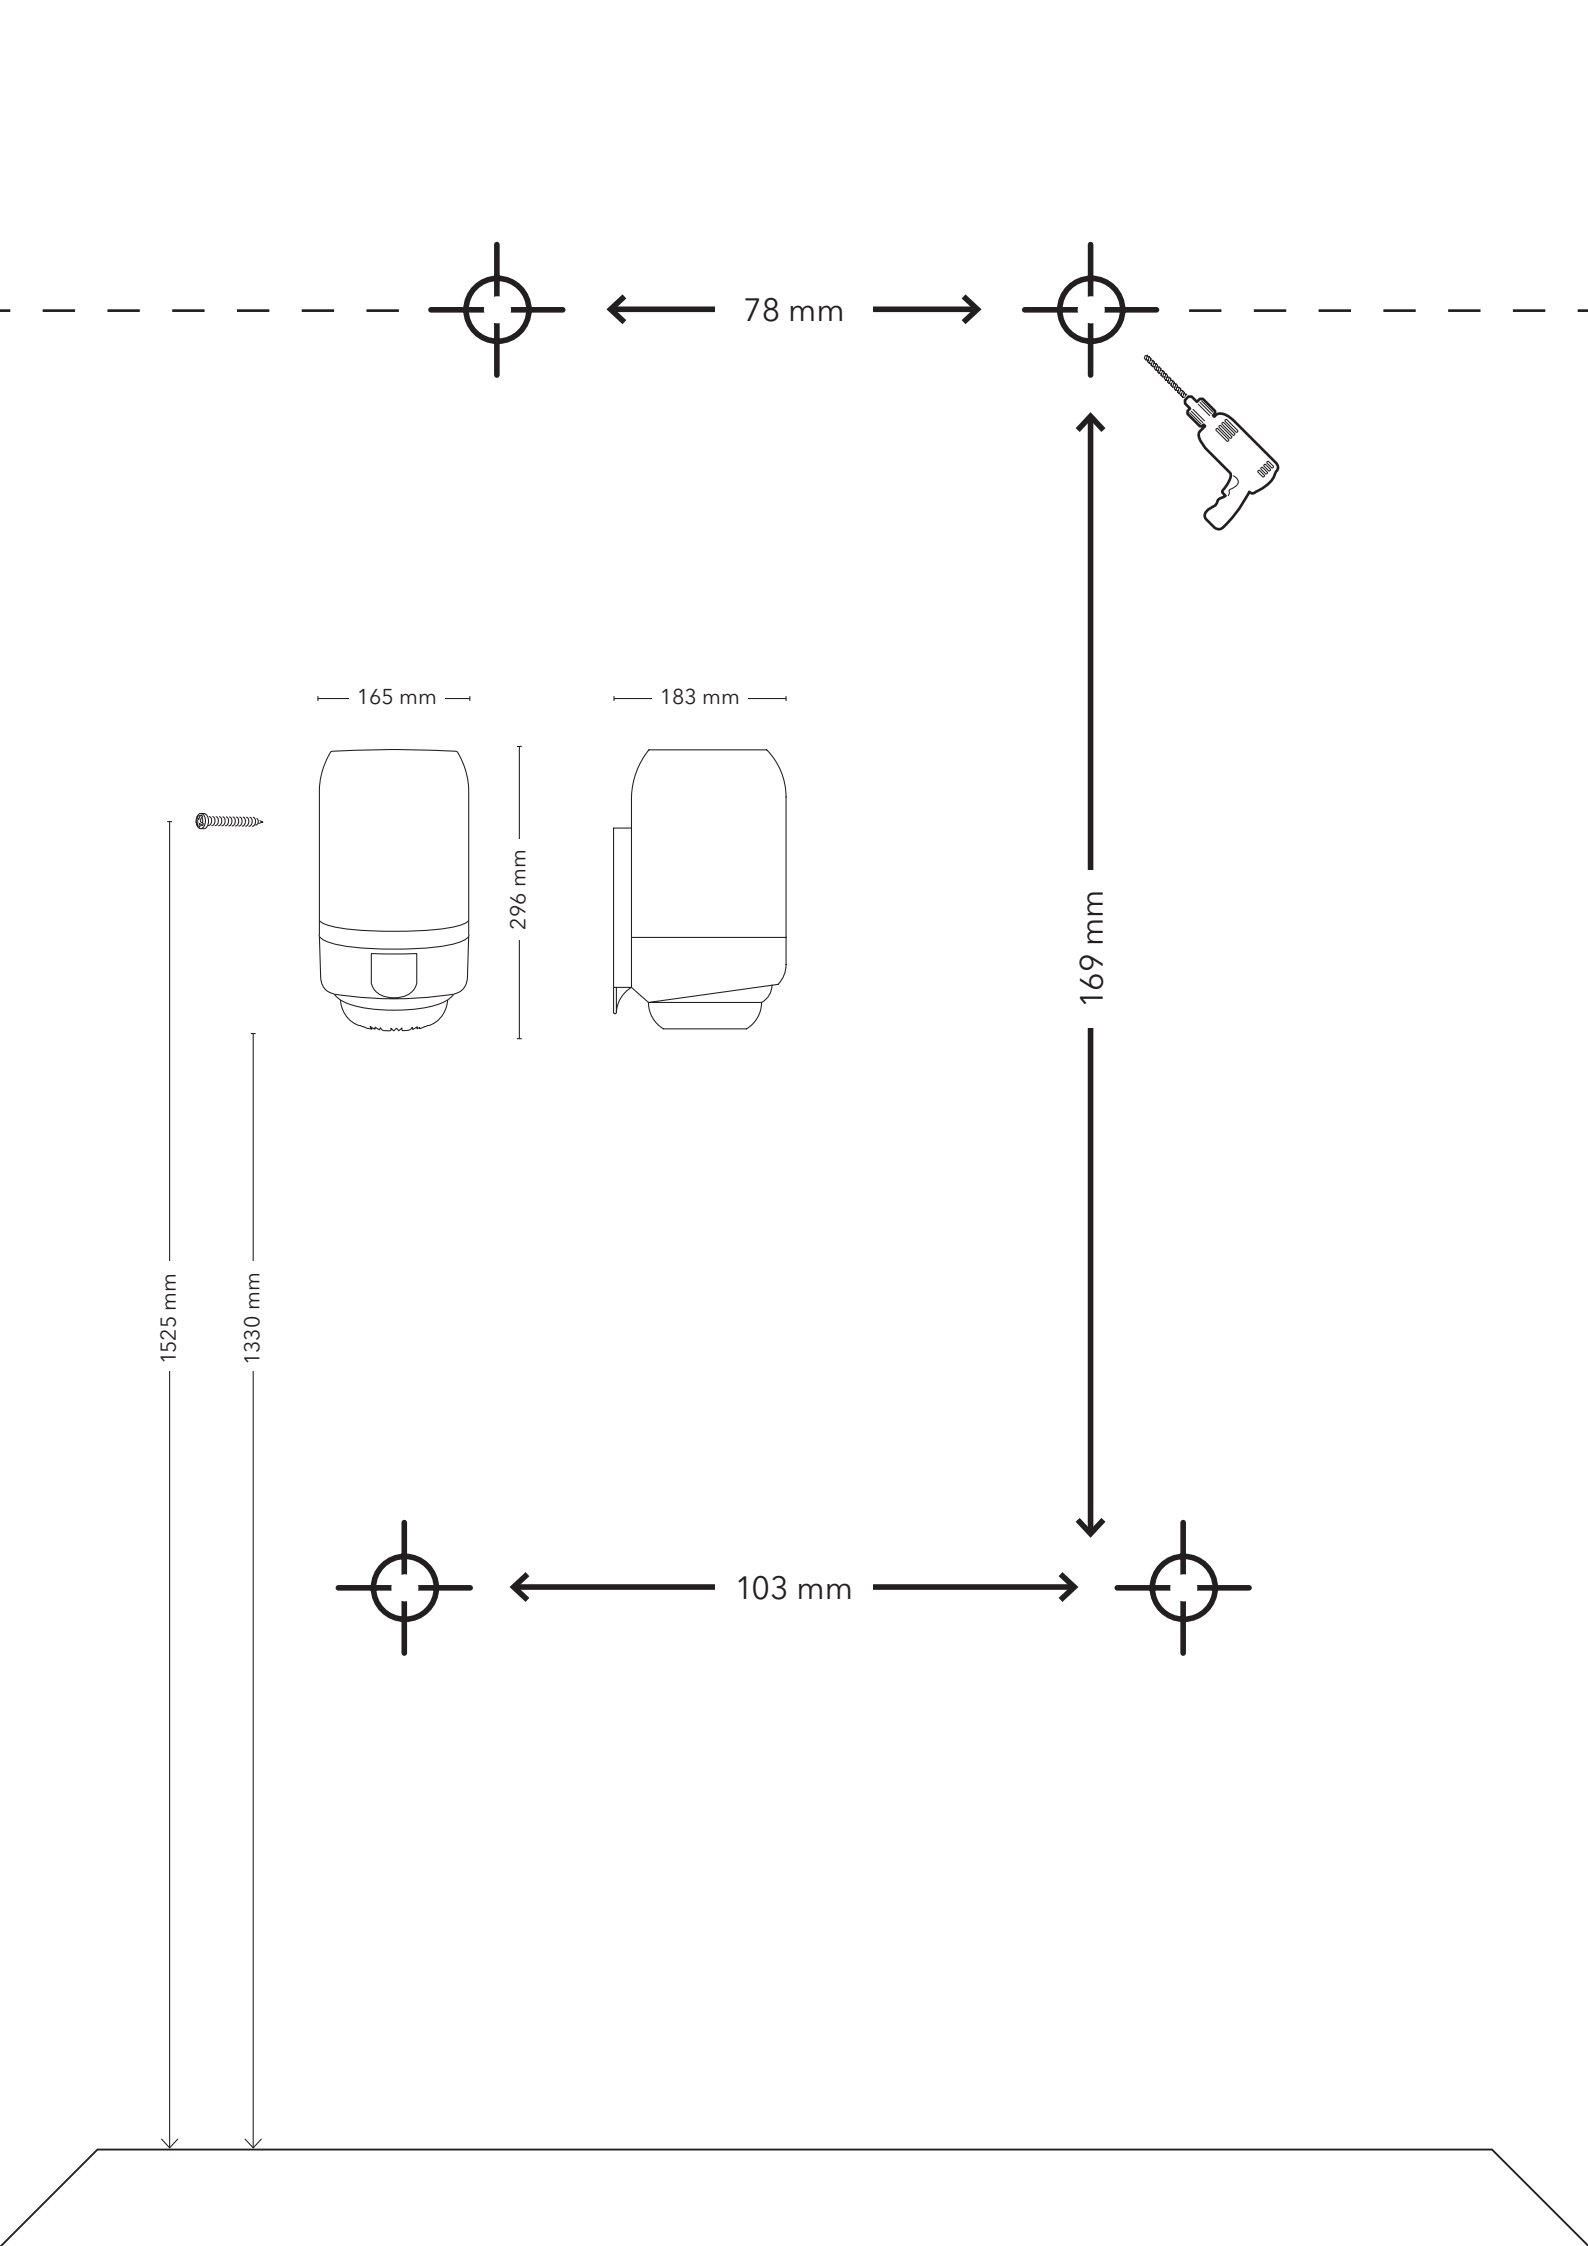

CENTRE FEED ROLL DISPENSER B3

1x

4x

4x

4x

1x

x

1

2

3

4

78 mm

165 mm

183 mm

296 mm

169 mm

103 mm

1525 mm

1330 mm