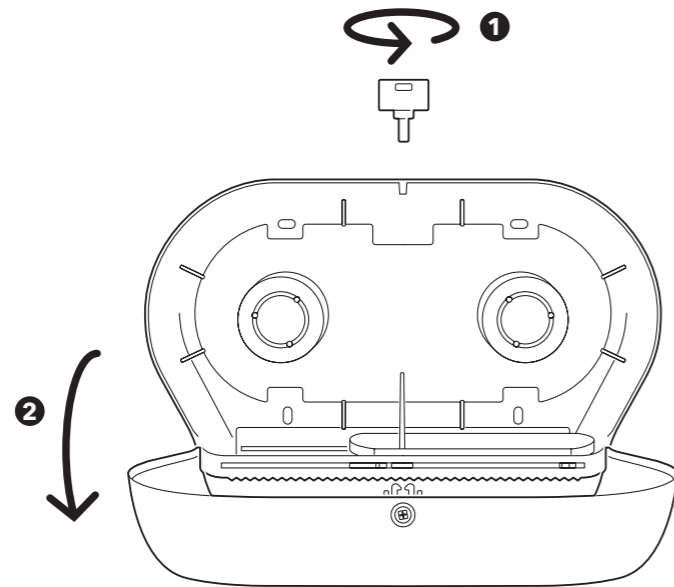

# TWIN TOILET PAPER DISPENSER MIDI D3

1

2

3a

Ø 54-70 mm

Ø max. 100 mm

Ø 43-70 mm

Ø max. 185 mm

3b

Ø min. 43 mm

4