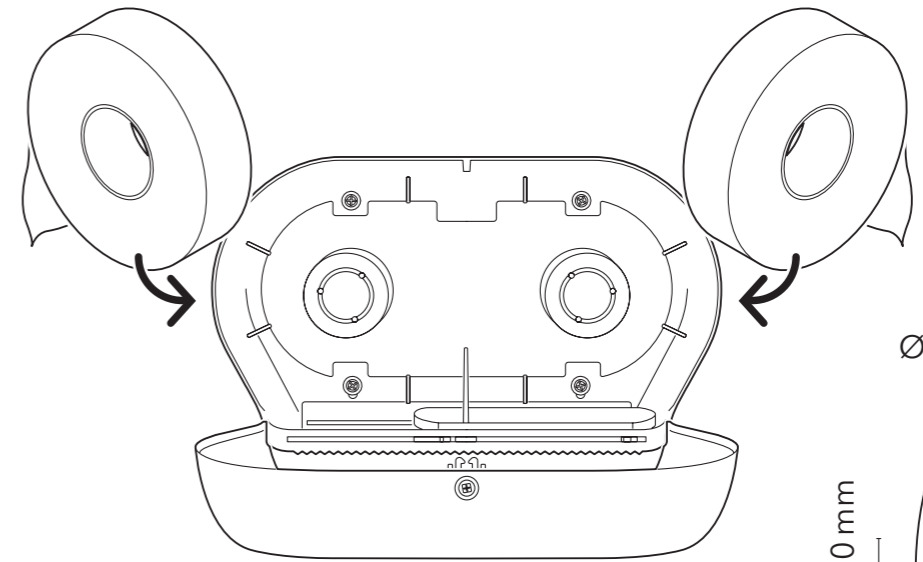

# TWIN TOILET PAPER DISPENSER MIDI D3

1

2

3a

Ø 54-70 mm

Ø max. 100 mm

Ø 43-70 mm

Ø max. 185 mm

3b

Ø min. 43 mm

4