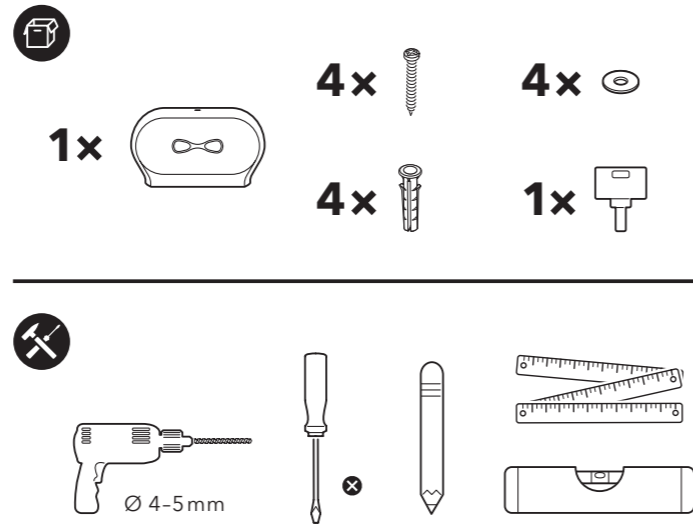

# TWIN TOILET PAPER DISPENSER MIDI D3

1

2

3a

Ø 54-70 mm

Ø max. 100 mm

Ø 43-70 mm

Ø max. 185 mm

3b

Ø min. 43 mm

4