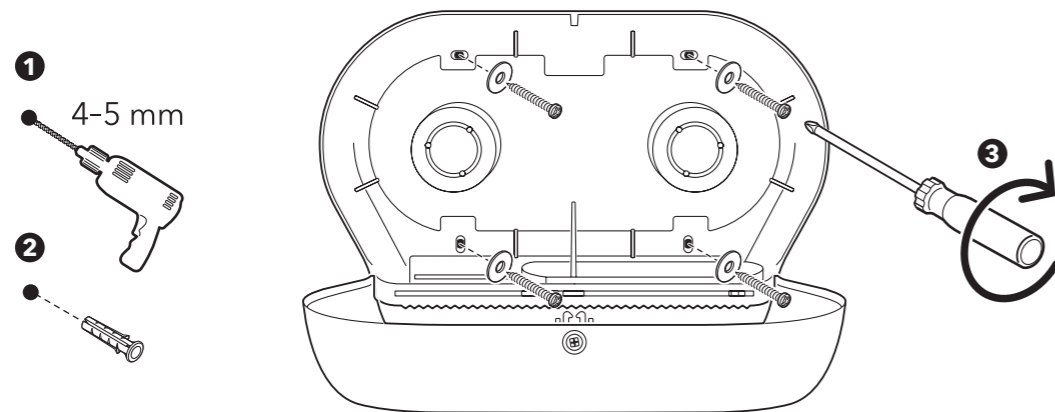

# TWIN TOILET PAPER DISPENSER MIDI D3

1

2

3a

Ø 54-70 mm

Ø max. 100 mm

Ø 43-70 mm

Ø max. 185 mm

3b

Ø min. 43 mm

4