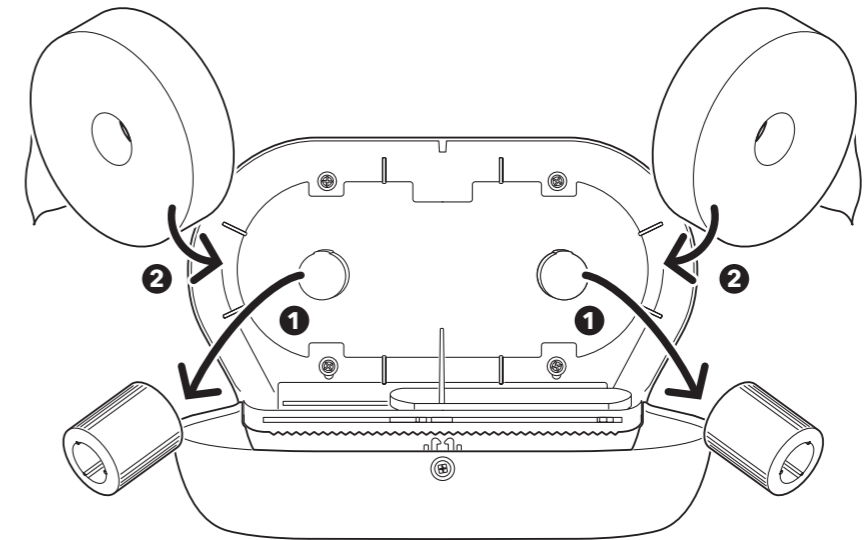

# TWIN TOILET PAPER DISPENSER MIDI D3

1

2

3a

Ø 54-70 mm

Ø max. 100 mm

Ø 43-70 mm

Ø max. 185 mm

3b

Ø min. 43 mm

4