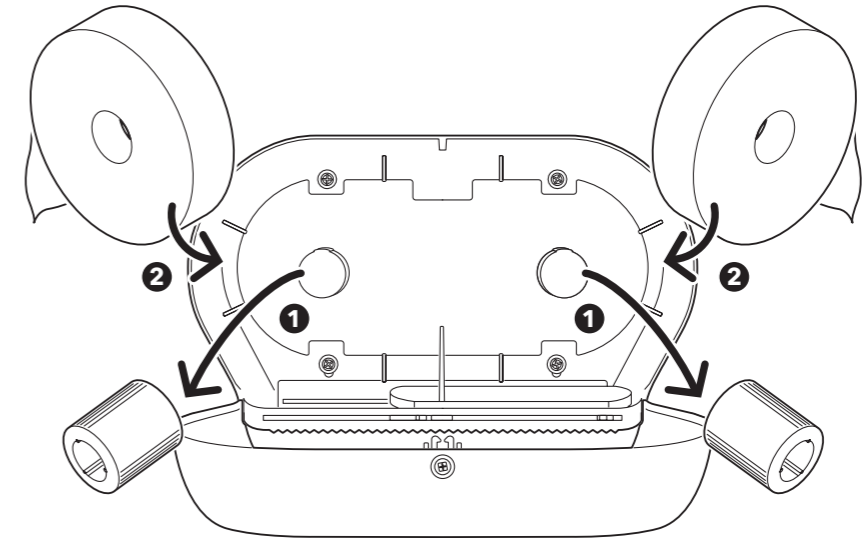

TWIN TOILET PAPER DISPENSER MIDI D3_s

1

2

3a

Ø 54-70 mm

3b

Ø min. 43 mm

4