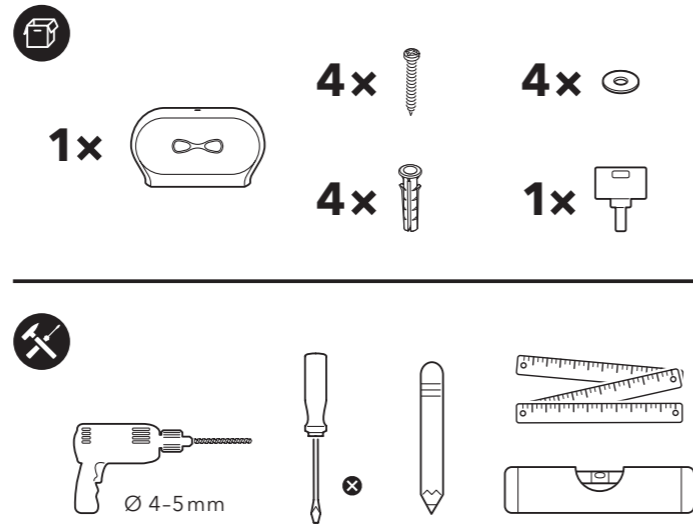

TWIN TOILET PAPER DISPENSER MIDI D3_s

1

2

3a

Ø 54-70 mm

3b

Ø min. 43 mm

4