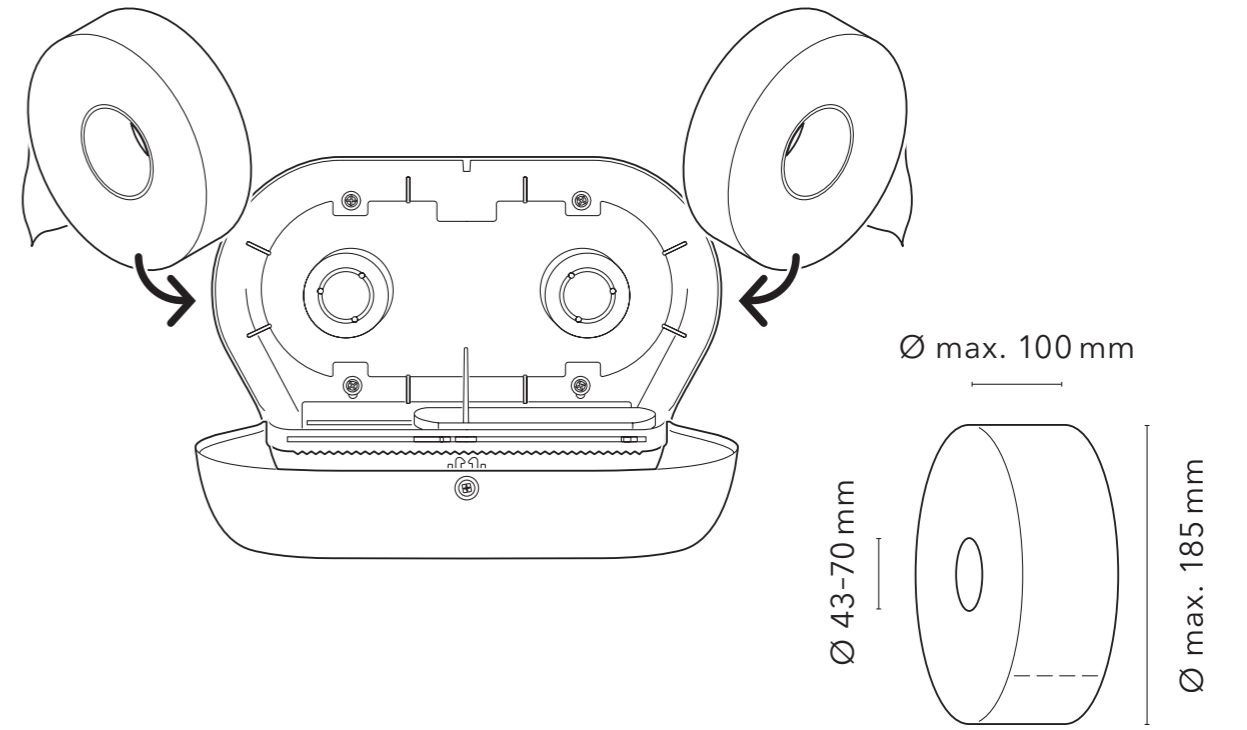

TWIN TOILET PAPER DISPENSER MIDI D3_s

1

2

3a

Ø 54-70 mm

3b

Ø min. 43 mm

4