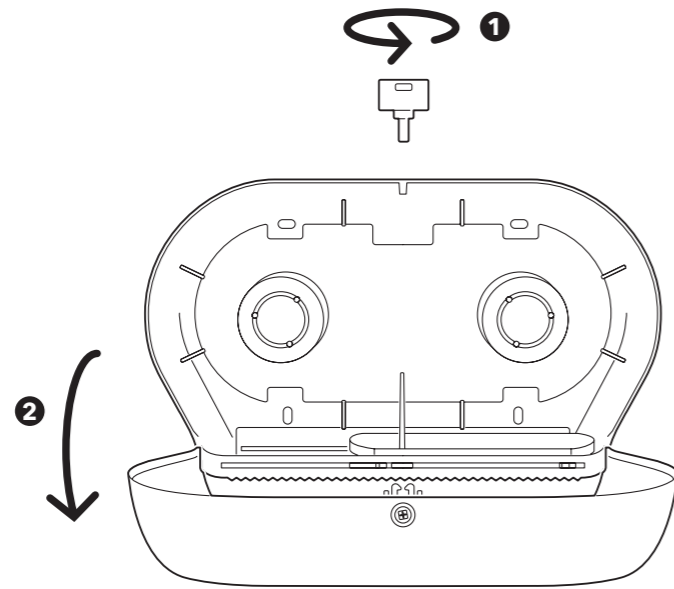

TWIN TOILET PAPER DISPENSER MIDI D3_s

1

2

3a

Ø 54-70 mm

3b

Ø min. 43 mm

4