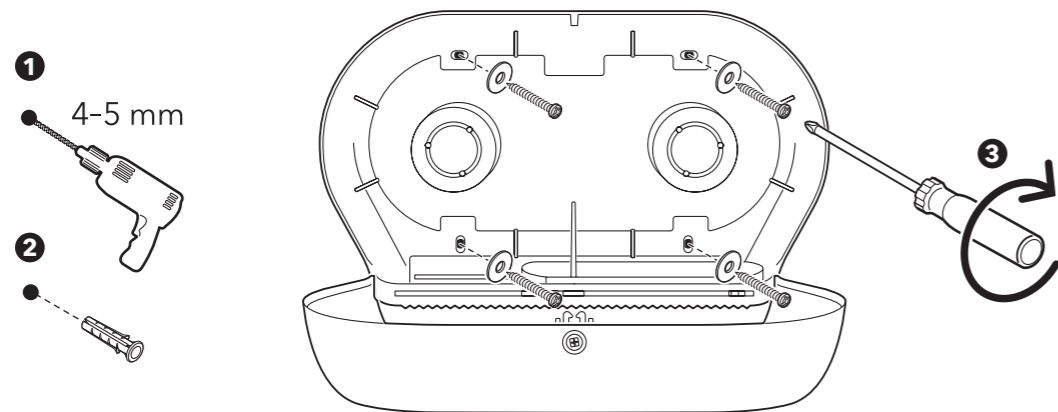

TWIN TOILET PAPER DISPENSER MIDI D3_s

1

2

3a

Ø 54-70 mm

3b

Ø min. 43 mm

4