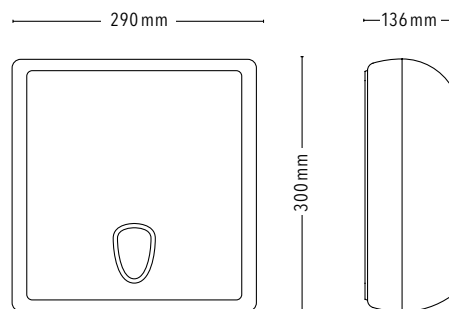

FOLDED PAPER DISPENSER A2 / A2_s

VARIANTEN

A2

Farbe weiß
Art.-Nr. 40004000

A2_s

Farbe semi/weiß
Art.-Nr. 40004010

FAKTEN

- Faltpapierspender
- Geeignet für gering bis normal frequentierte Bereiche
- Kapazität für ca. 250 Faltpapiere, max. Stapelgröße (L x B): 250 x 115 mm
- Für den Einsatz von V-Falz-Papieren
- Mit Adapterplatte 22 cm für den Einsatz kleiner Faltpapiere
- Abschließbar

PRODUKTMASSE

VERBRAUCHSMATERIAL

Z1 PAPER GLOBAL
V-FOLD
• V-Falz • 2-lagig
• Weiß • EU Ecolabel

Z2 PAPER GLOBAL
V-FOLD
• V-Falz • 1-lagig
• Naturfarben • Blauer Engel