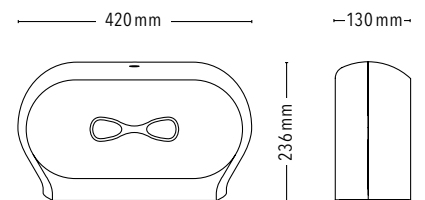

TWIN TOILET PAPER DISPENSER MIDI D3/D3_s

VARIANTEN

D3

Farbe weiß
Art.-Nr. 40014000

D3_s

Farbe semi/weiß
Art.-Nr. 40014010

FAKTEN

- Toilettenpapierspender
- Geeignet für normal bis hoch frequentierte Bereiche
- Kapazität für zwei Toilettenpapierrollen Midi (Reserverollenfunktion)
- Max. Rollenbreite: 100 mm, max. Rollendurchmesser: 185 mm
- Abschließbar

PRODUKTMASSE

VERBRAUCHSMATERIAL

W2 PAPER EXCELLENT 175 m

- 2-lagig • EU Ecolabel
- Hochweiß
- 100% Recyclingmaterial

AND GO.

WASHROOM EFFICIENCY