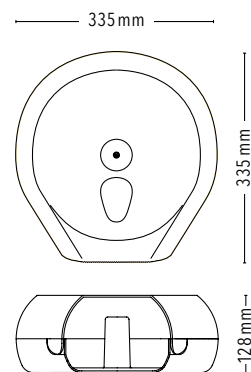

PRODUKTMASSE

VERBRAUCHSMATERIAL

W3 PAPER EXCELLENT 275 m

- 2-lagig • EU Ecolabel
- Hochweiß
- 100% Recyclingmaterial

W4 PAPER EXCELLENT 380 m

- 2-lagig • EU Ecolabel
- Hochweiß
- 100% Recyclingmaterial

AND GO.

WASHROOM EFFICIENCY